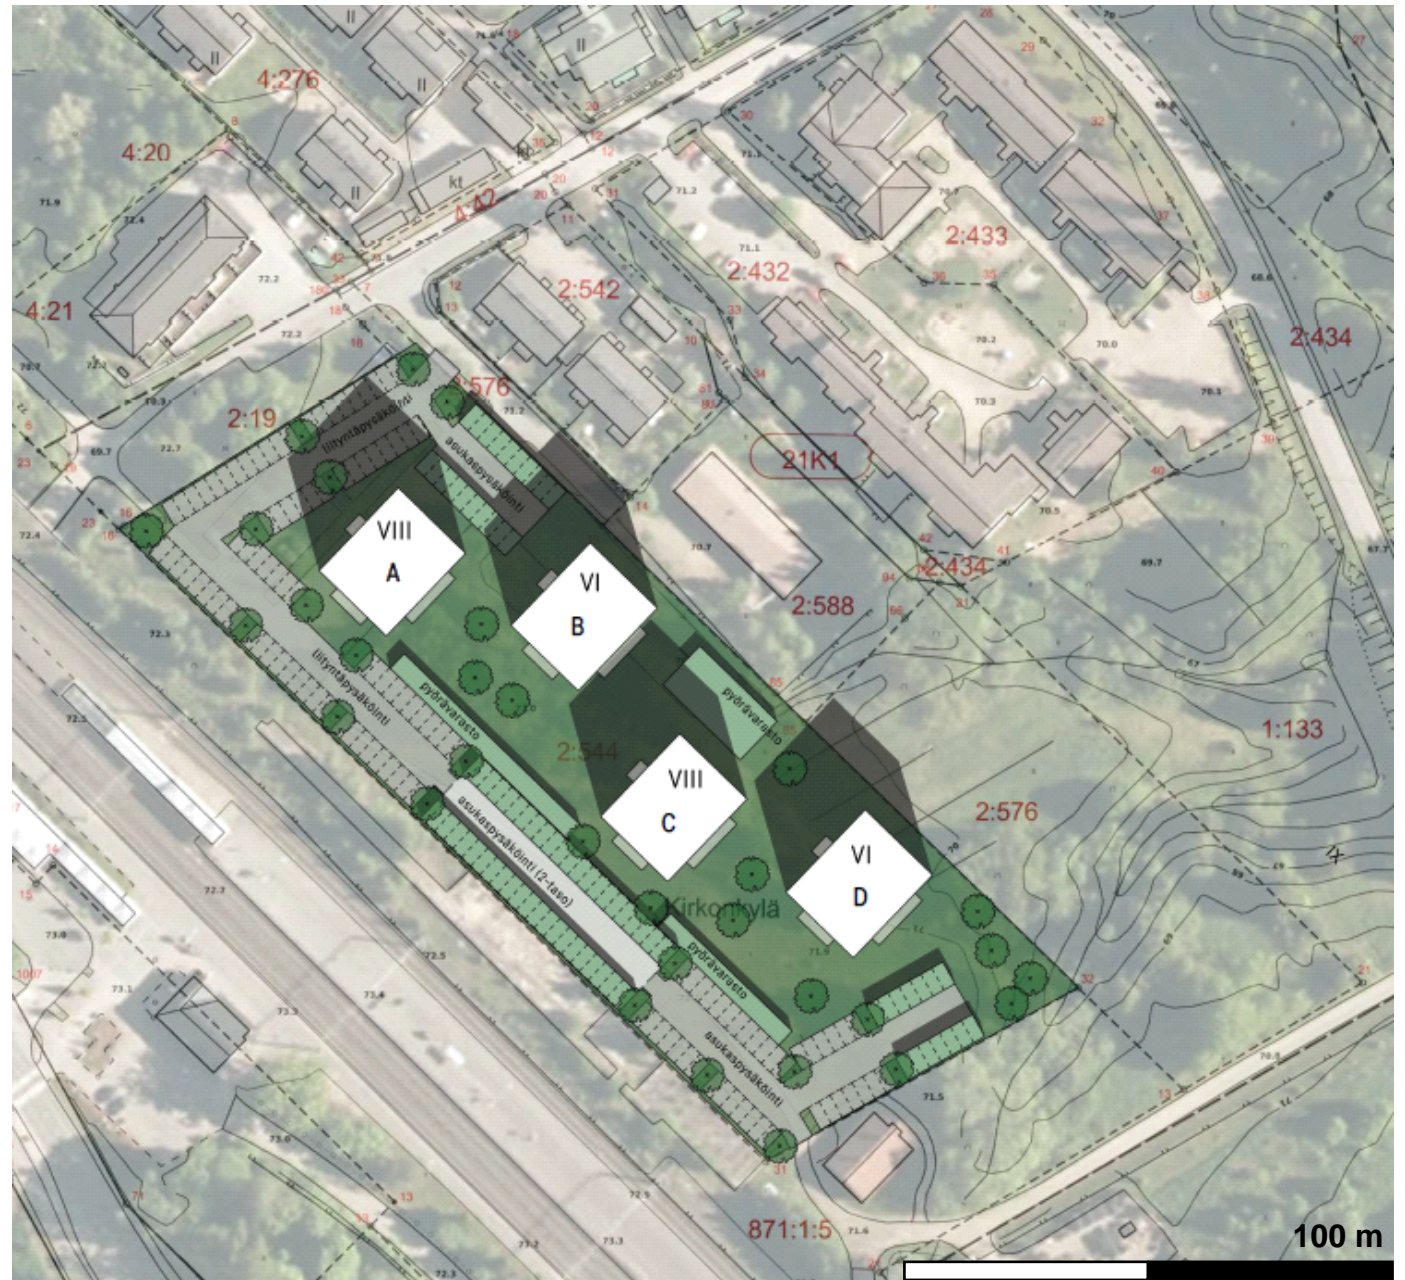

# LIITE 3

LR-alueen  
kaavamuutoshakemuksen  
(kkl 10.6.2020)  
viitesuunnitelman  
asemapiirustus

Jokelan Puhelinkujan alueen korttelin 60075 yhdyskuntateknistä huoltoa palvelevien rakennusten ja laitosten korttelialueen rakennuskielto